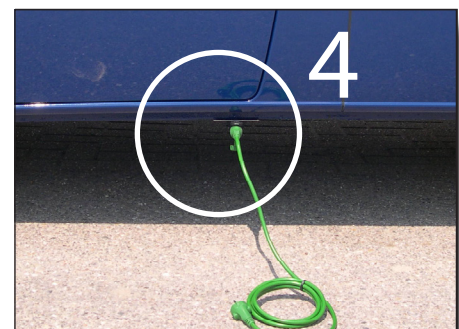

1. **4** 230 volt Buitenaansluiting om uw accu's te laden, of om rechtstreek 230 volt in uw auto te brengen.
2. **5** Compressor leverbaar zowel in 12 als 230 volt.
3. **6** Aggregaten 230 of 380 volt eventueel in combinatie met een compressor.