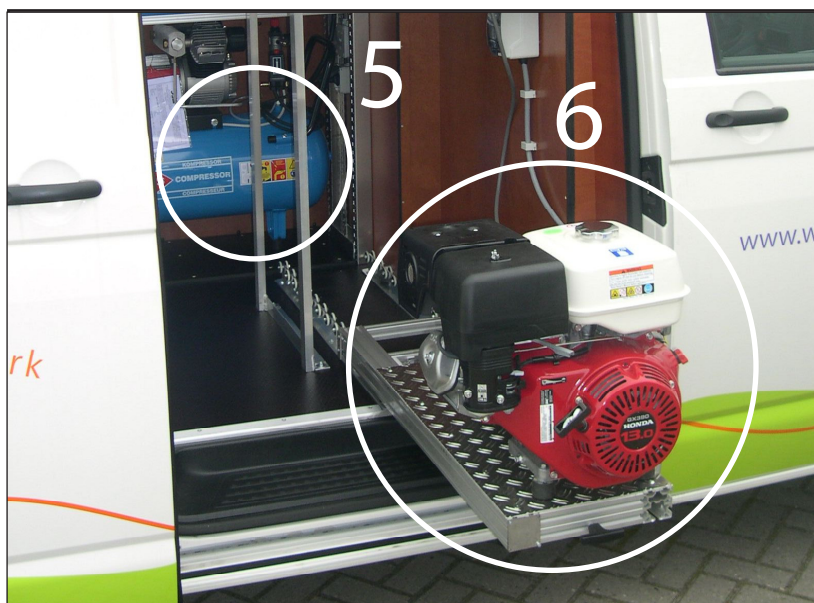

- 1** De isolatiebewaker is een aardlek stroombeveiliging voor inbouw in voertuigen, zoals servicewagens.
- 2** Onze omvormers hebben een zuivere sinus output, een hoog piekvermogen, grote efficiency en uitzonderlijke specificaties en mogelijkheden met lichtgewicht en geringe afmetingen.
- 3** Ook voor kleine vermogens als het laden van accu's of laptop.

## 230 volt voor bedrijfswagens

Voor mobiele vraag naar energie heeft HBI de juiste systemen en componenten, zoals: accu's, aggregaten, laders en omvormers voor 12V naar 230V

- 4** 230 volt Buitenaansluiting om uw accu's te laden, of om rechtstreek 230 volt in uw auto te brengen.
- 5** Compressor leverbaar zowel in 12 als 230 volt.
- 6** Aggregaten 230 of 380 volt eventueel in combinatie met een compressor.